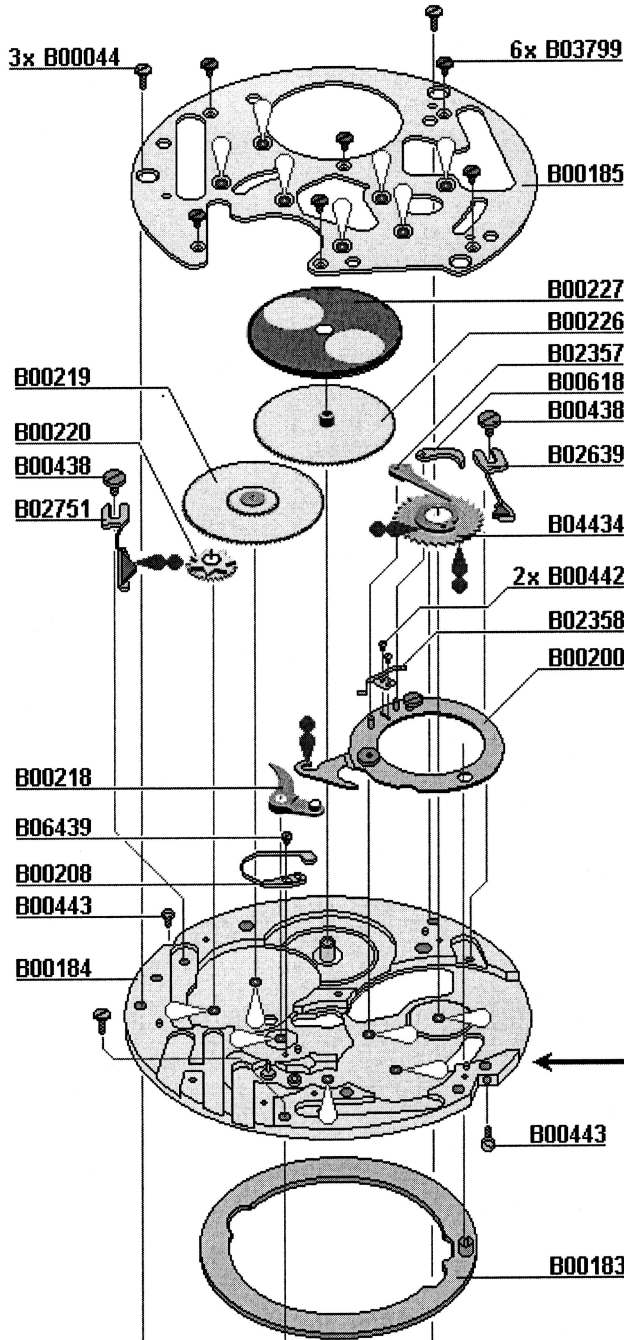

Kal. 37582

module calendrier perpétuel
 Modul Ewiger Kalender
 modul perpetual calender

lubrification - Ölplan - oiling plan	
	Moebius 9010
	JISMAA bleu - blau - blue